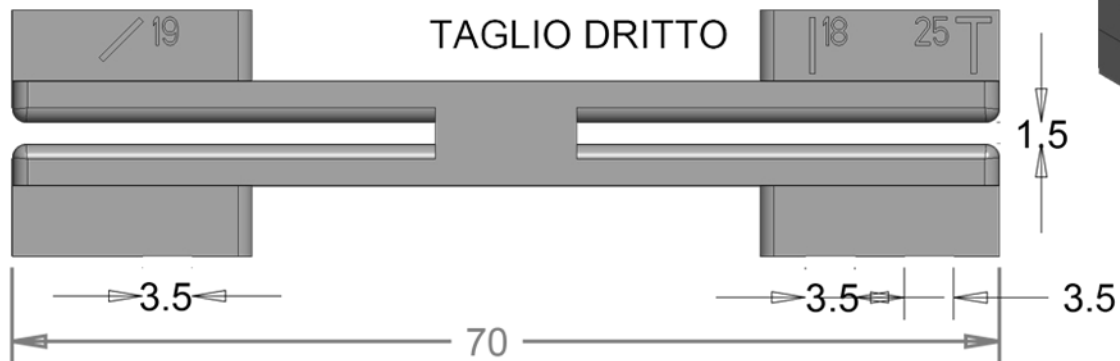

TAGLIO A  
SCOMPARSA

TAGLIO  
TRAVERSO A  
SCOMPARSA

TAGLIO DRITTO

DIMA PER FORARE I TUBI 20X20X1 MM  
MATERIALE: ZAMA