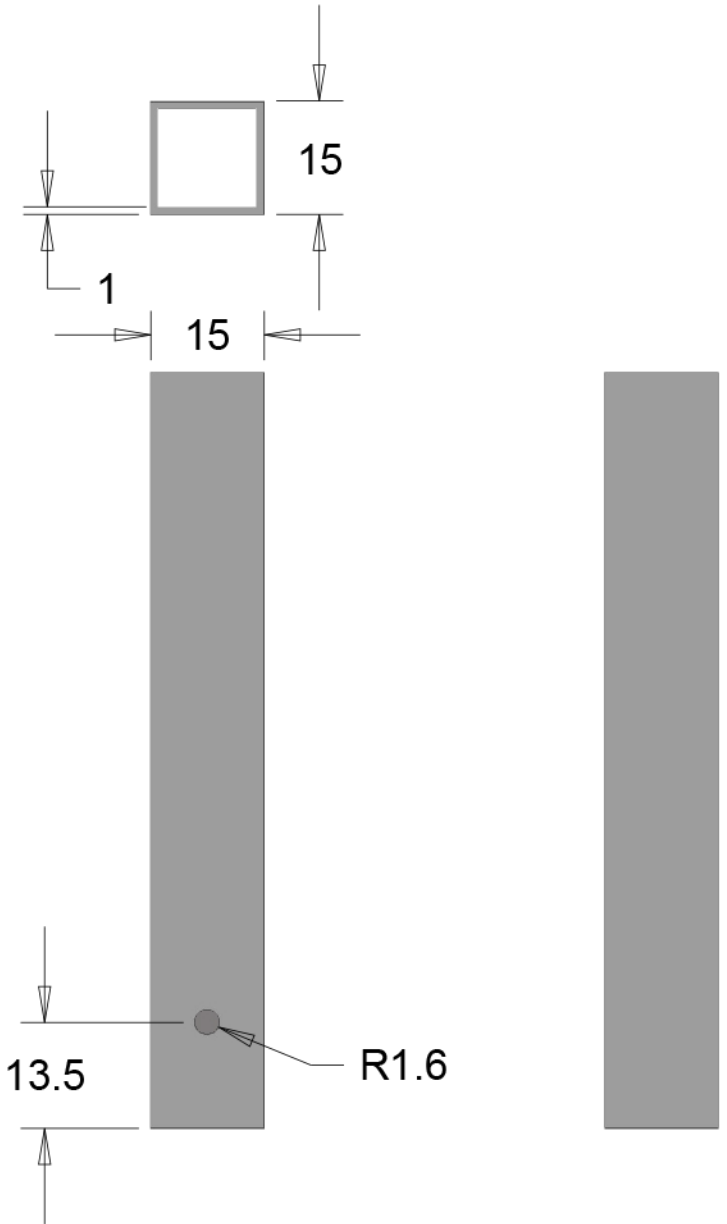

TAGLIO DEL TUBO

GIUNTO A 2 VIE 15X15X1 MM - CODICE: G15-2
MATERIALE: ZAMA