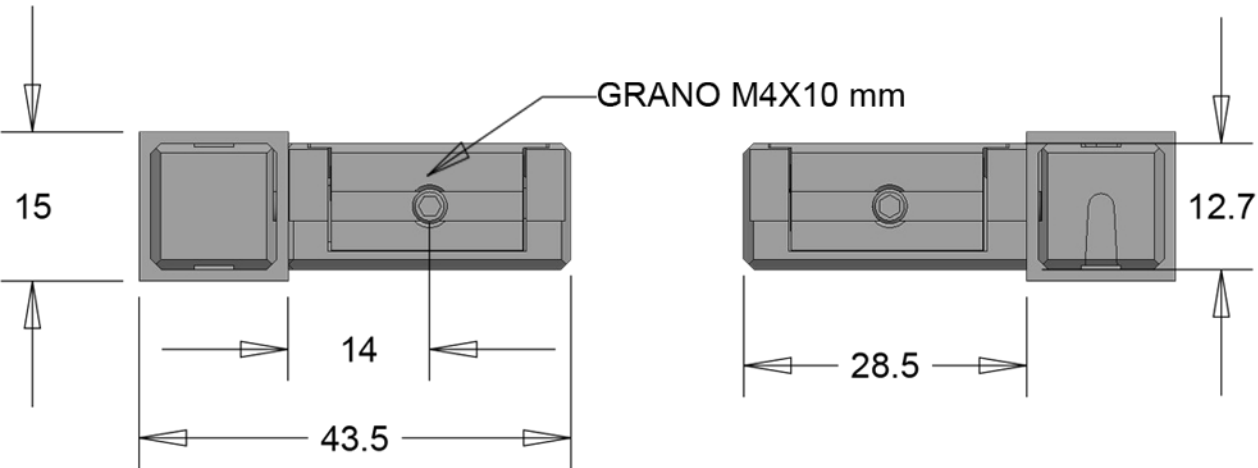

TAGLIO DEL TUBO

GIUNTO A 2 VIE 15X15X1 MM - CODICE: G15-2
MATERIALE: ZAMA