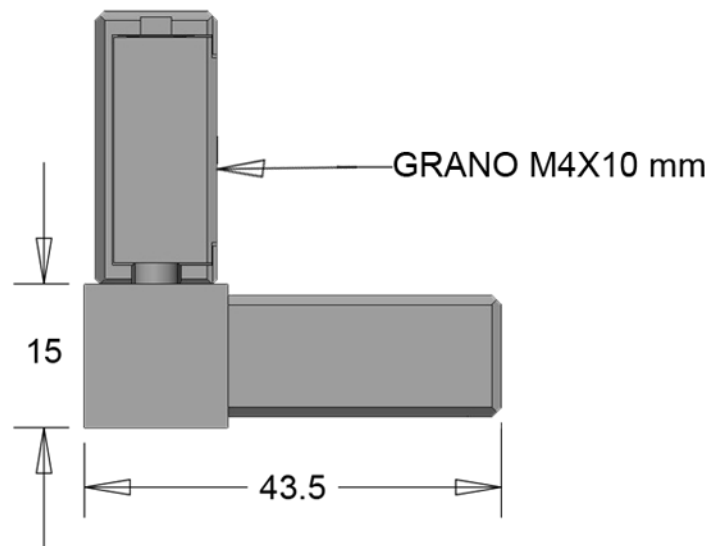

TAGLIO DEL TUBO

GIUNTO A 3 VIE PER APPESO DX 15X15X1 MM - CODICE: G15-3-AD
MATERIALE: ZAMA