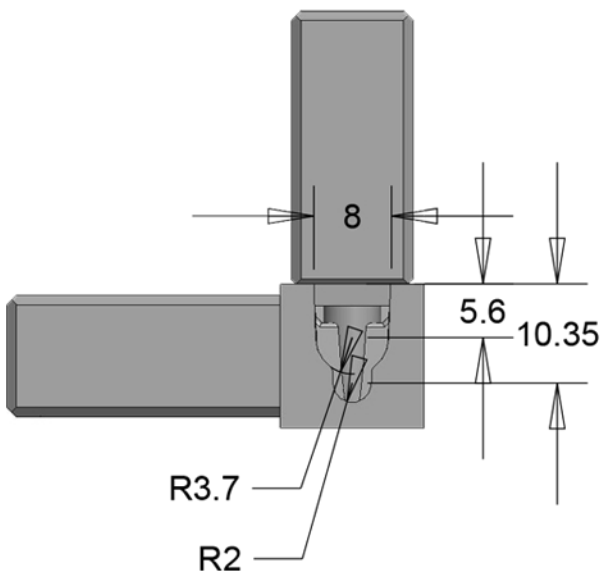

TAGLIO DEL TUBO

GIUNTO A 3 VIE PER APPESO DX 15X15X1 MM - CODICE: G15-3-AD
MATERIALE: ZAMA