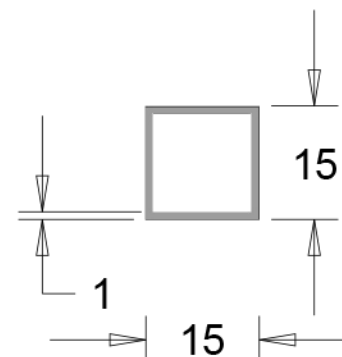

TAGLIO DEL TUBO

GIUNTO A 3 VIE PER APPESO DX 15X15X1 MM - CODICE: G15-3-AD
MATERIALE: ZAMA