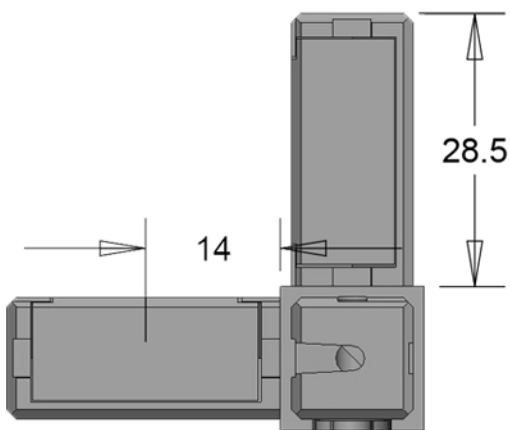

TAGLIO DEL TUBO

GIUNTO A 3 VIE PER APPESO DX 15X15X1 MM - CODICE: G15-3-AD
MATERIALE: ZAMA