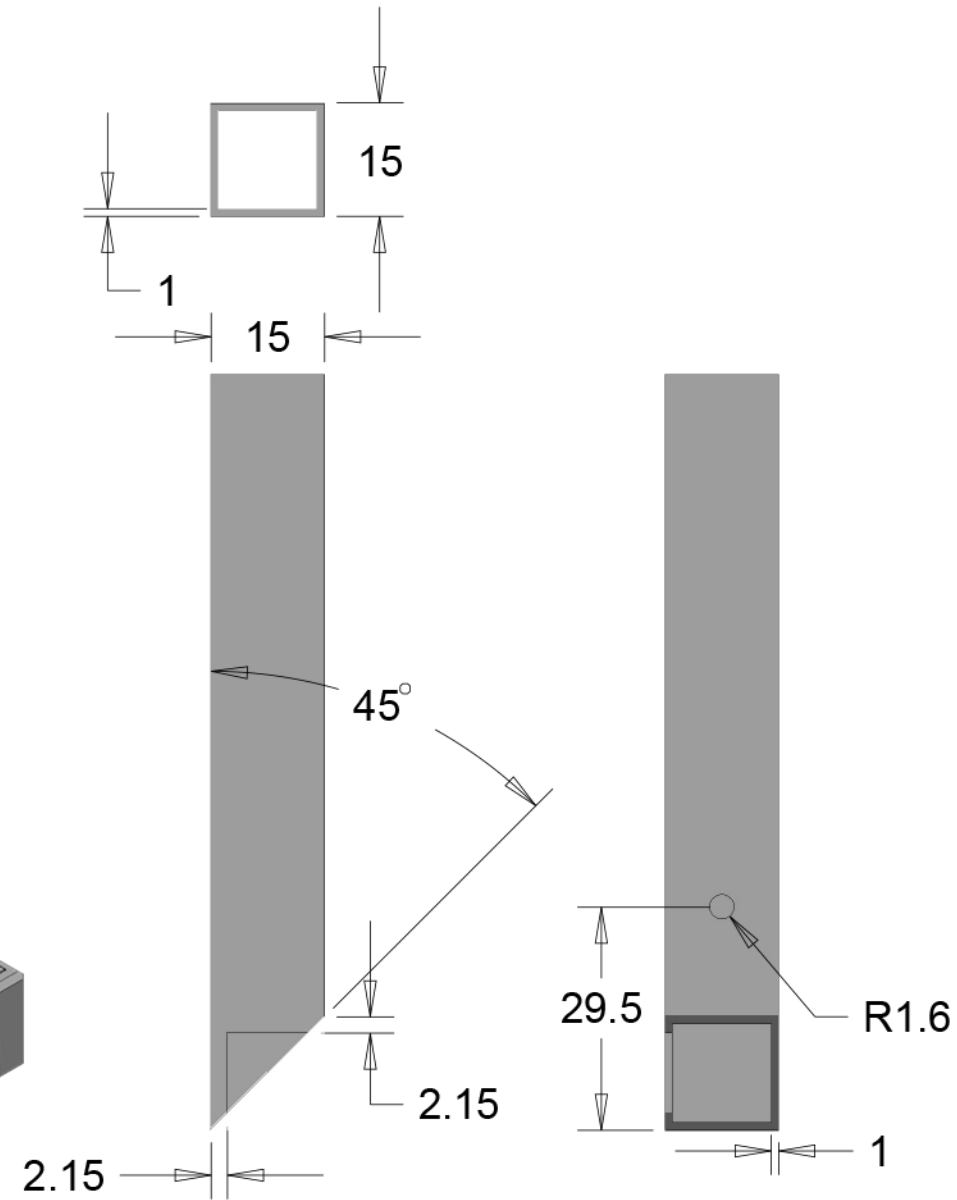

TAGLIO DEL TUBO

GIUNTO A 3 VIE A SCOMPARSA INTERNO 15X15X1 MM - CODICE: G15-3SI
MATERIALE: ZAMA