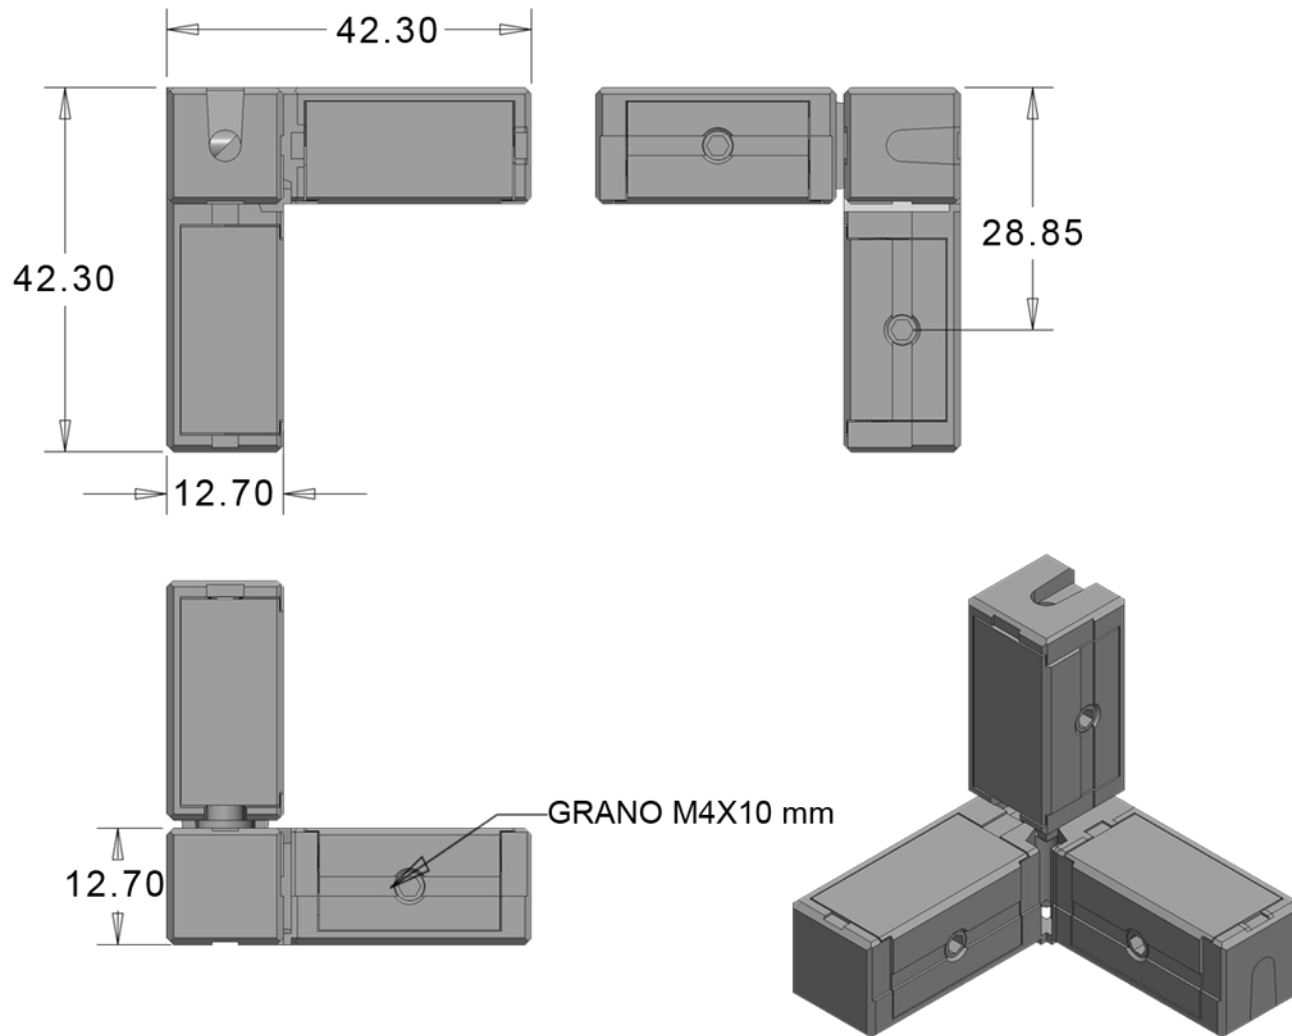

TAGLIO DEL TUBO

GIUNTO A 3 VIE A SCOMPARSA INTERNO 15X15X1 MM - CODICE: G15-3SI
MATERIALE: ZAMA