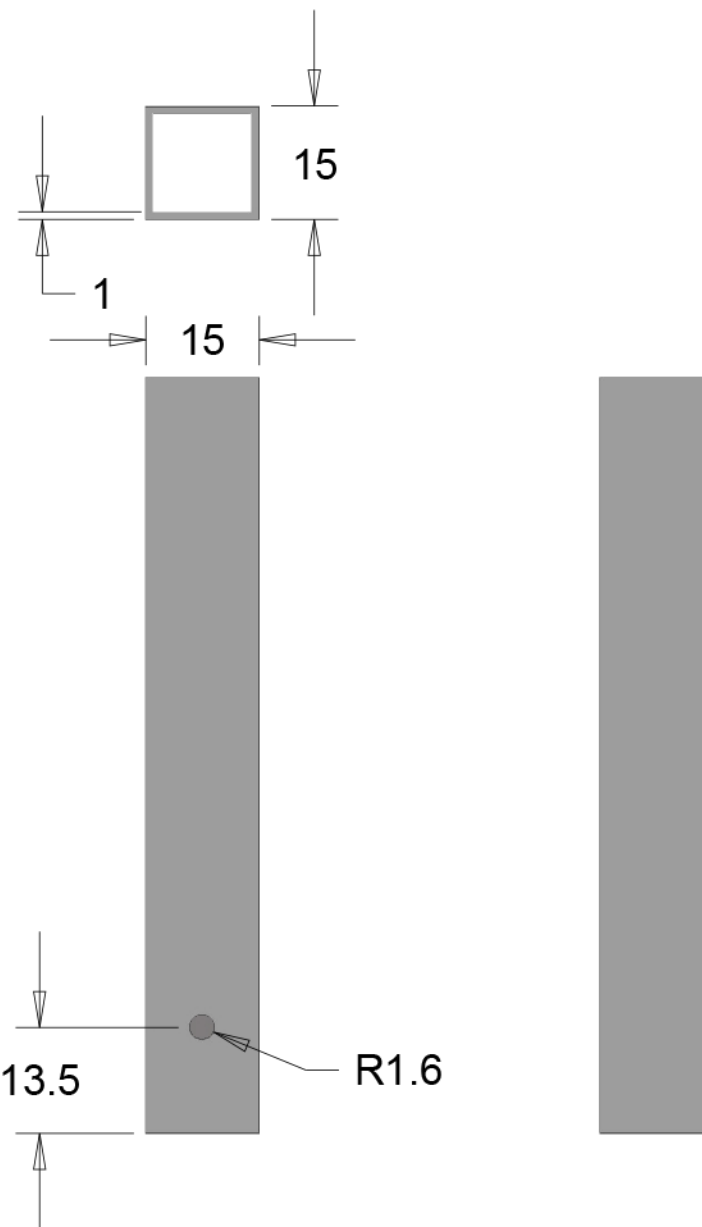

# TAGLIO DEL TUBO

GIUNTO A 4 VIE 15X15X1 MM - CODICE: G15-4  
MATERIALE: ZAMA