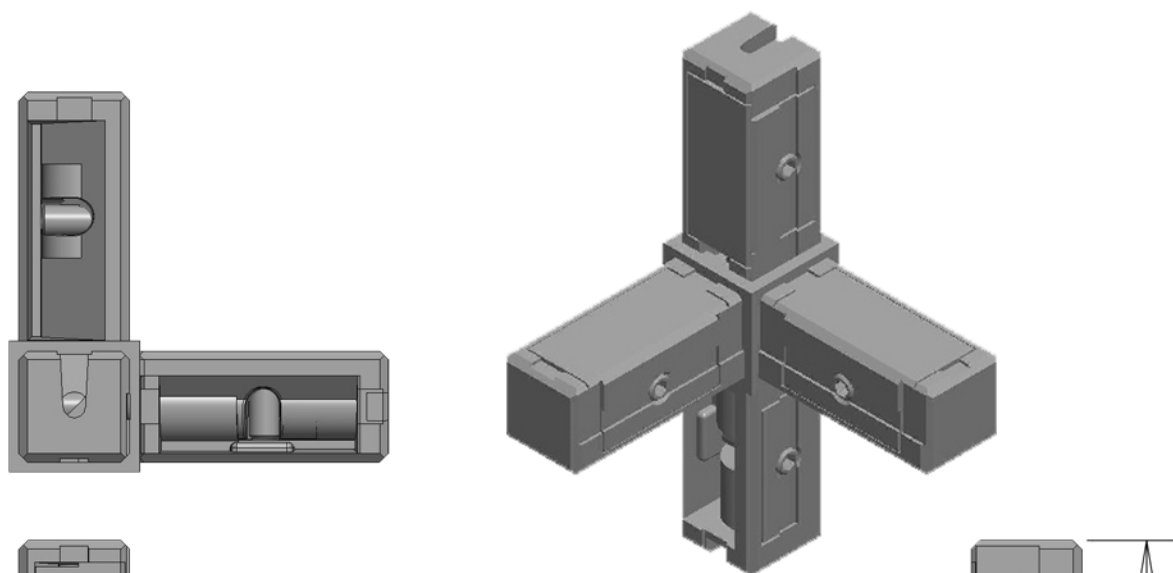

# TAGLIO DEL TUBO

GIUNTO A 4 VIE 15X15X1 MM - CODICE: G15-4  
MATERIALE: ZAMA