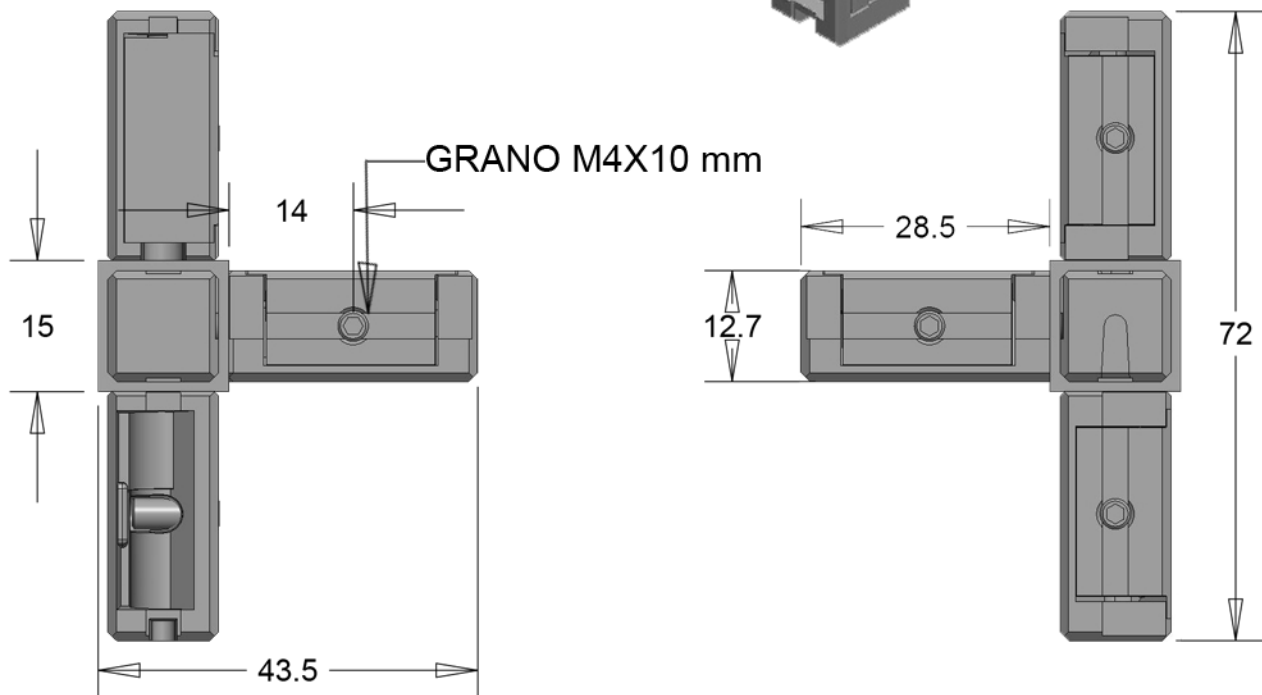

# TAGLIO DEL TUBO

GIUNTO A 4 VIE 15X15X1 MM - CODICE: G15-4  
MATERIALE: ZAMA