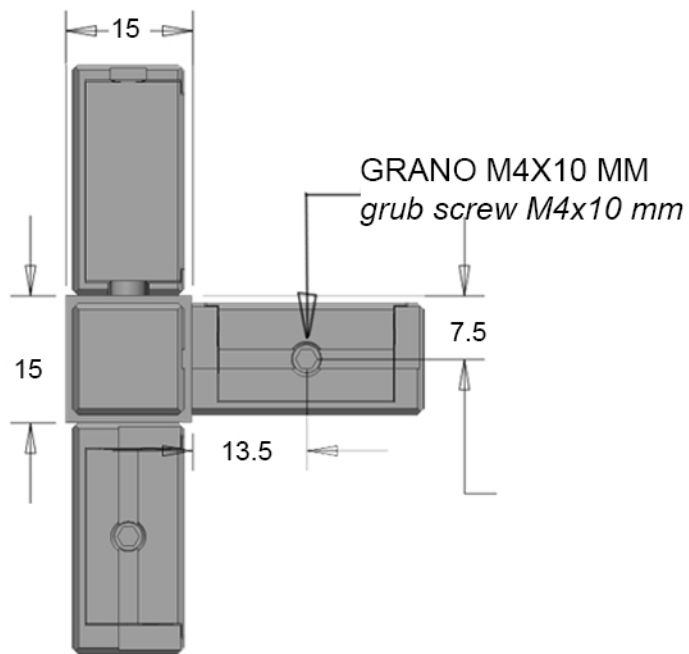

# TAGLIO DEL TUBO

GIUNTO A 4 VIE PER PIEDINO 15X15X1 MM - CODICE: G15-4P  
MATERIALE: ZAMA