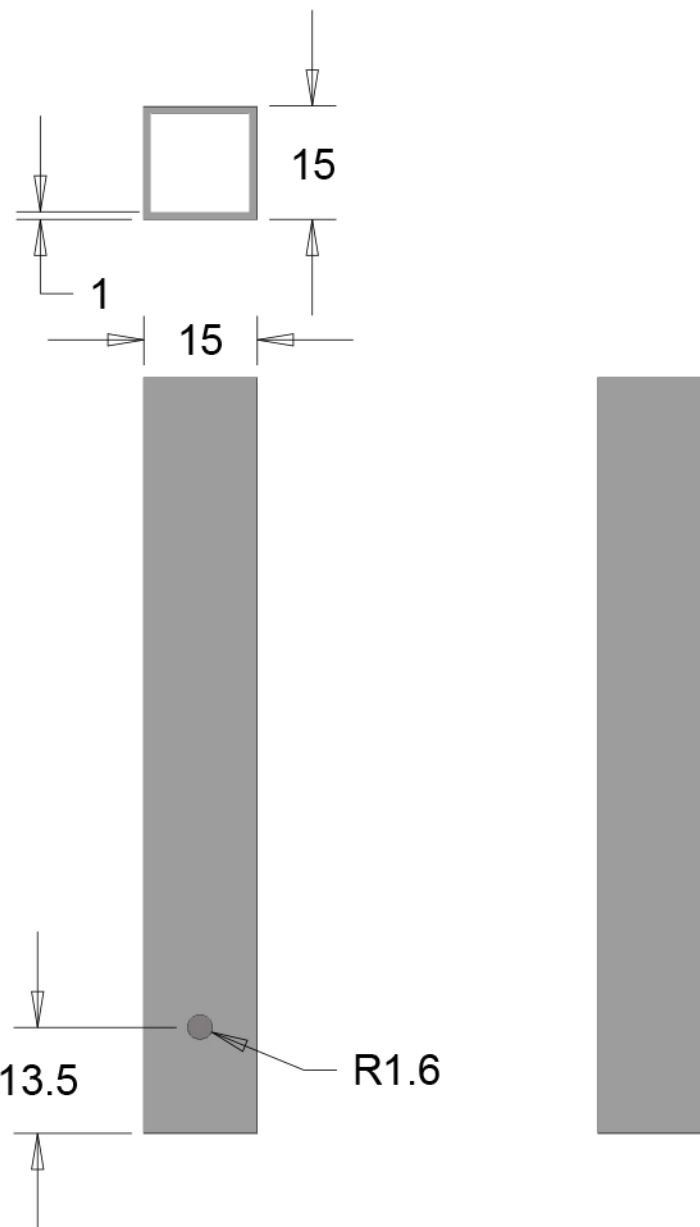

# TAGLIO DEL TUBO

GIUNTO A 4 VIE PER PIEDINO 15X15X1 MM - CODICE: G15-4P  
MATERIALE: ZAMA