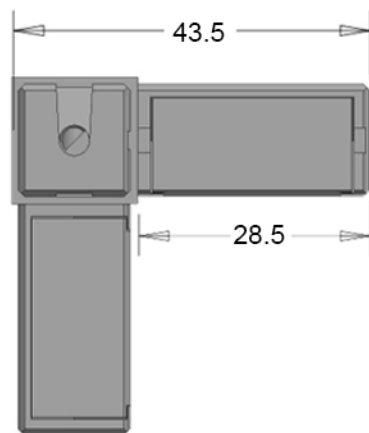

# TAGLIO DEL TUBO

GIUNTO A 4 VIE PER PIEDINO 15X15X1 MM - CODICE: G15-4P  
MATERIALE: ZAMA