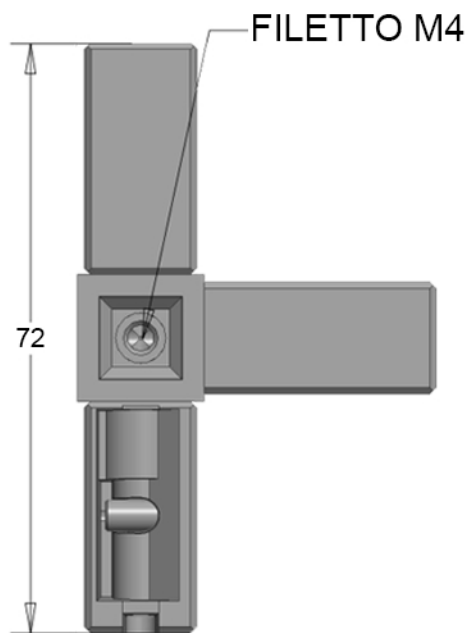

# TAGLIO DEL TUBO

GIUNTO A 4 VIE PER PIEDINO 15X15X1 MM - CODICE: G15-4P  
MATERIALE: ZAMA