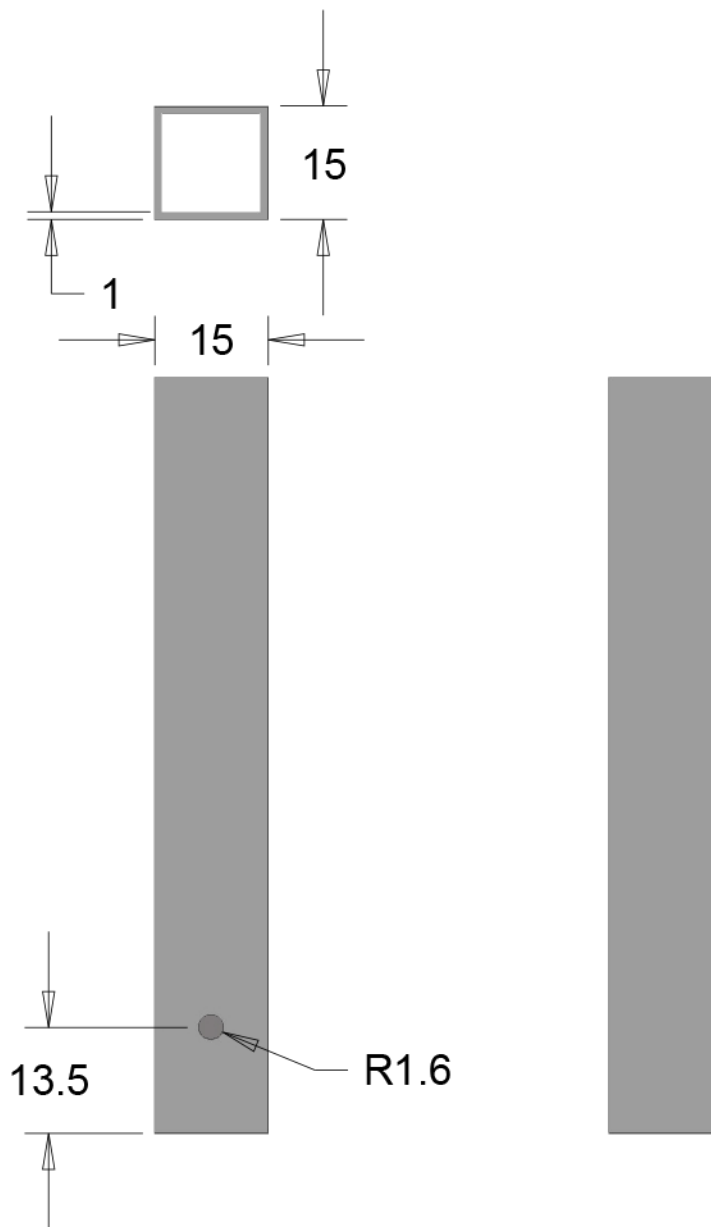

TAGLIO DEL TUBO

GIUNTO A 5 VIE PER PIEDINO 15X15X1 MM - CODICE: G15-5P
MATERIALE: ZAMA