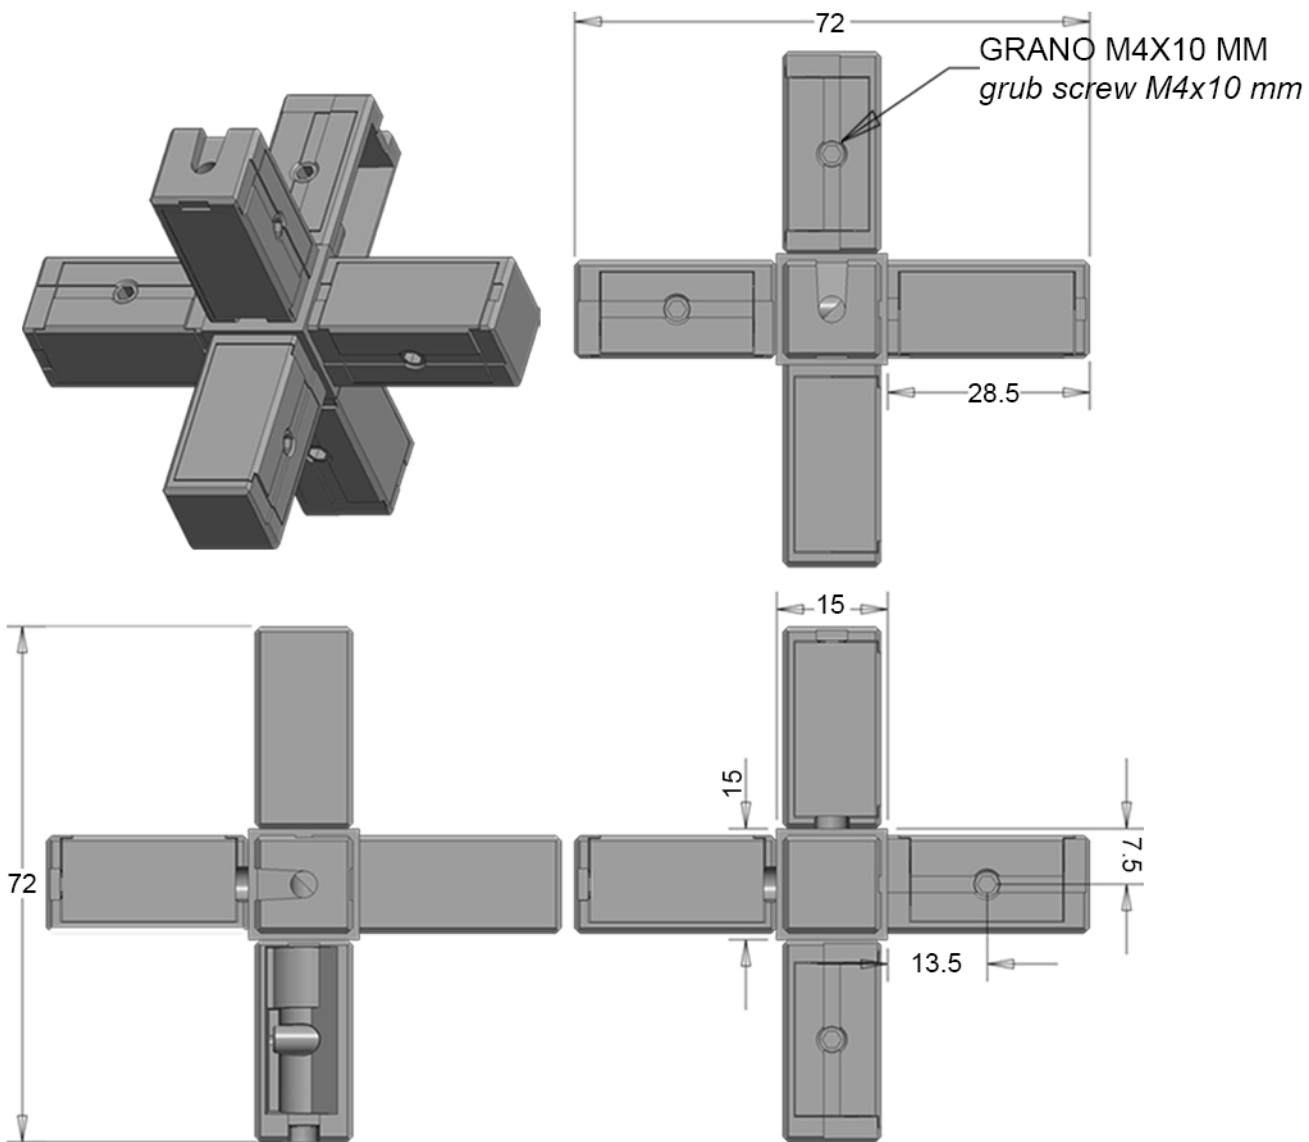

TAGLIO DEL TUBO

GIUNTO A 6 VIE 15X15X1 MM - CODICE: G15-6
MATERIALE: ZAMA