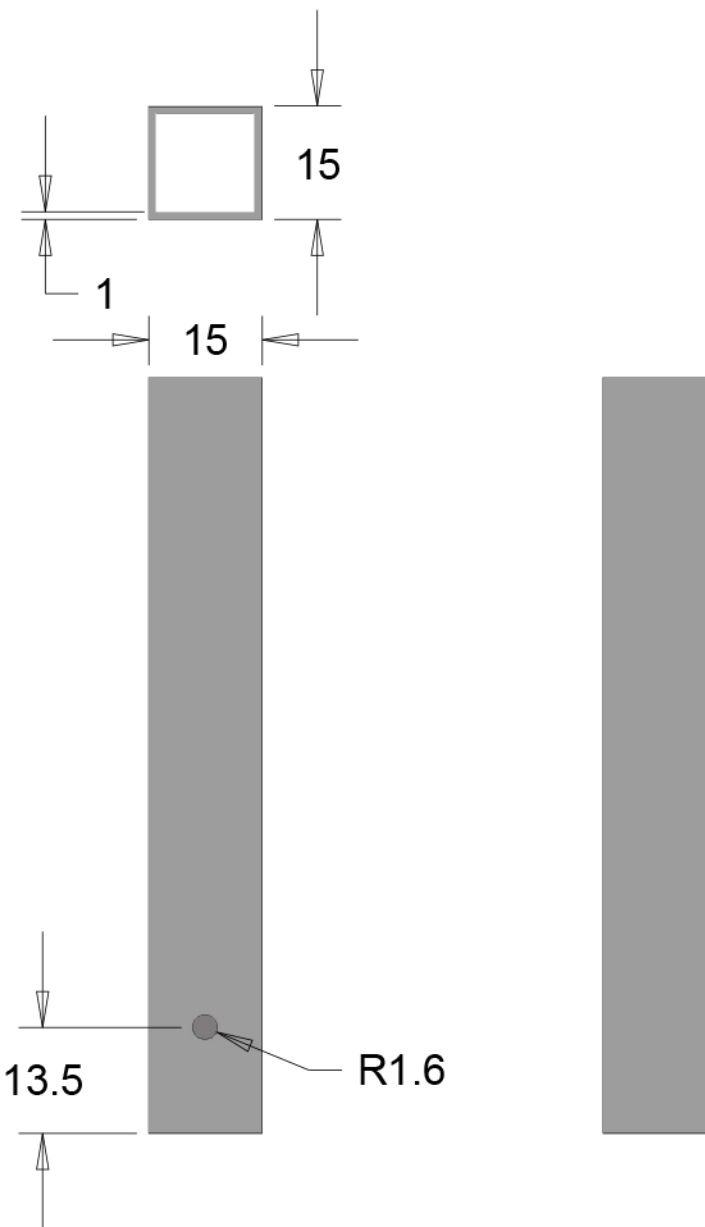

TAGLIO DEL TUBO

GIUNTO A 6 VIE 15X15X1 MM - CODICE: G15-6
MATERIALE: ZAMA