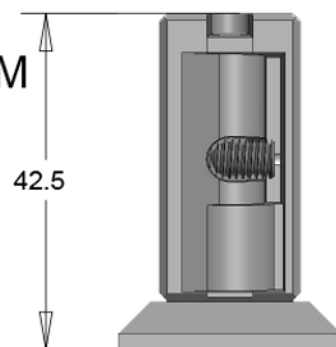

TAGLIO DEL TUBO

GIUNTO A 1 VIA 20X20X1 MM - CODICE: G20-1
MATERIALE: ZAMA