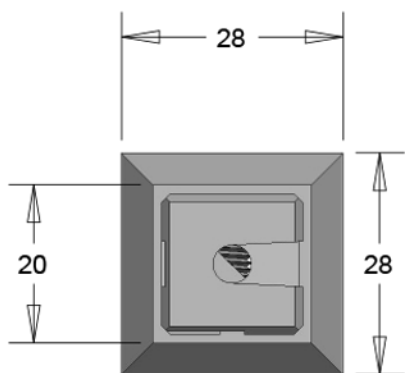

TAGLIO DEL TUBO

GIUNTO A 1 VIA 20X20X1 MM - CODICE: G20-1
MATERIALE: ZAMA