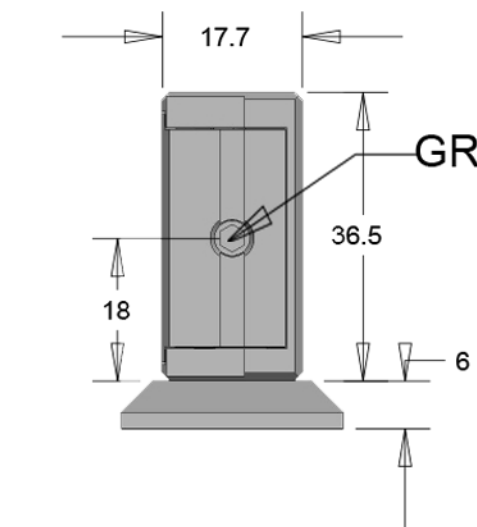

TAGLIO DEL TUBO

GIUNTO A 1 VIA 20X20X1 MM - CODICE: G20-1
MATERIALE: ZAMA