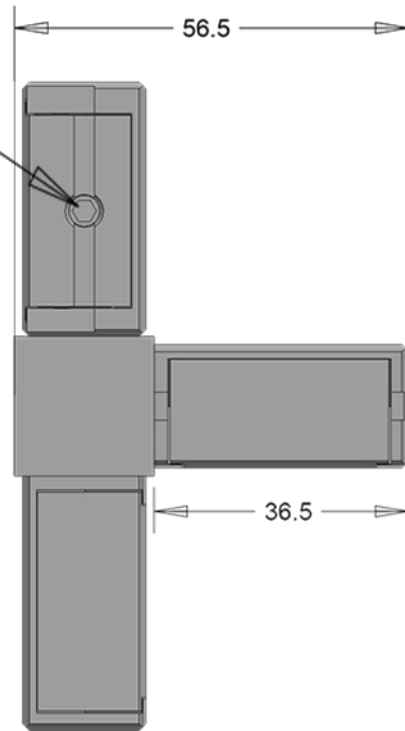

# TAGLIO DEL TUBO

GRANO M5X14 MM

GIUNTO A 3 VIE LINEARE 20X20X1 MM - CODICE: G20-3L  
MATERIALE: ZAMA