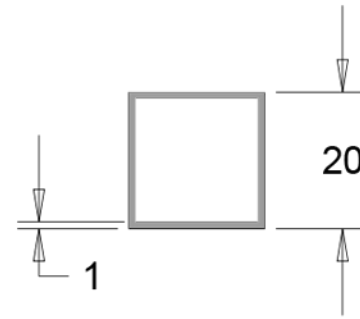

# TAGLIO DEL TUBO

GRANO M5X14 MM

GIUNTO A 3 VIE LINEARE 20X20X1 MM - CODICE: G20-3L  
MATERIALE: ZAMA