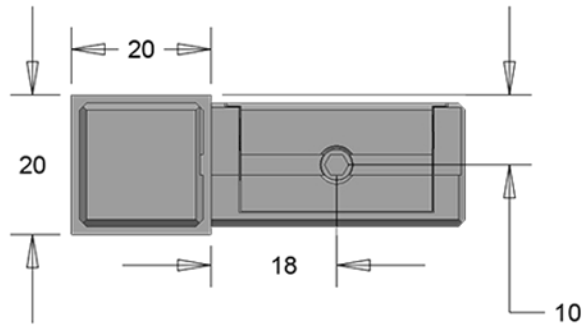

# TAGLIO DEL TUBO

GRANO M5X14 MM

GIUNTO A 3 VIE LINEARE 20X20X1 MM - CODICE: G20-3L  
MATERIALE: ZAMA