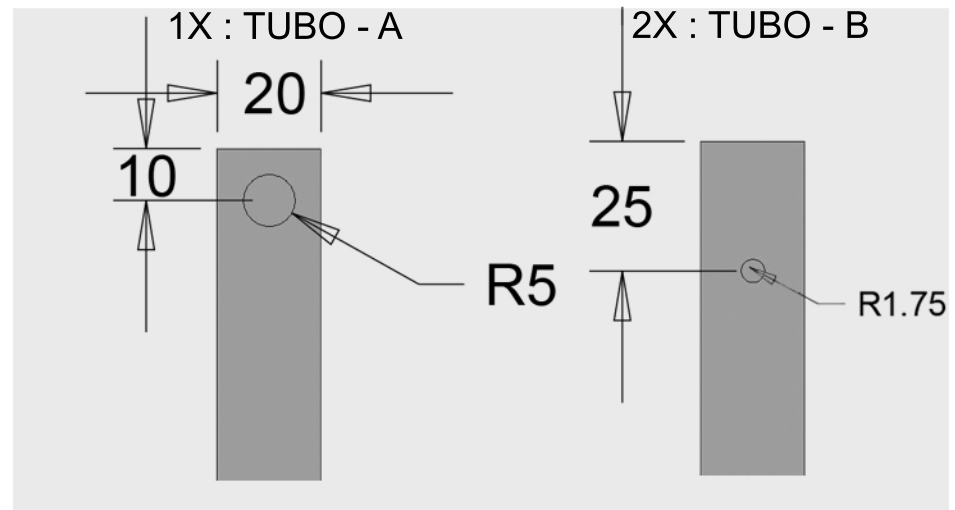

2X: INSERTO+CUNEO+STAFFA

SEZIONE TUBO

1X: CUBO

GIUNTO A SCOMPARSA 20X20X1 MM CODICE: G20-C-3
MATERIALE: ZAMA