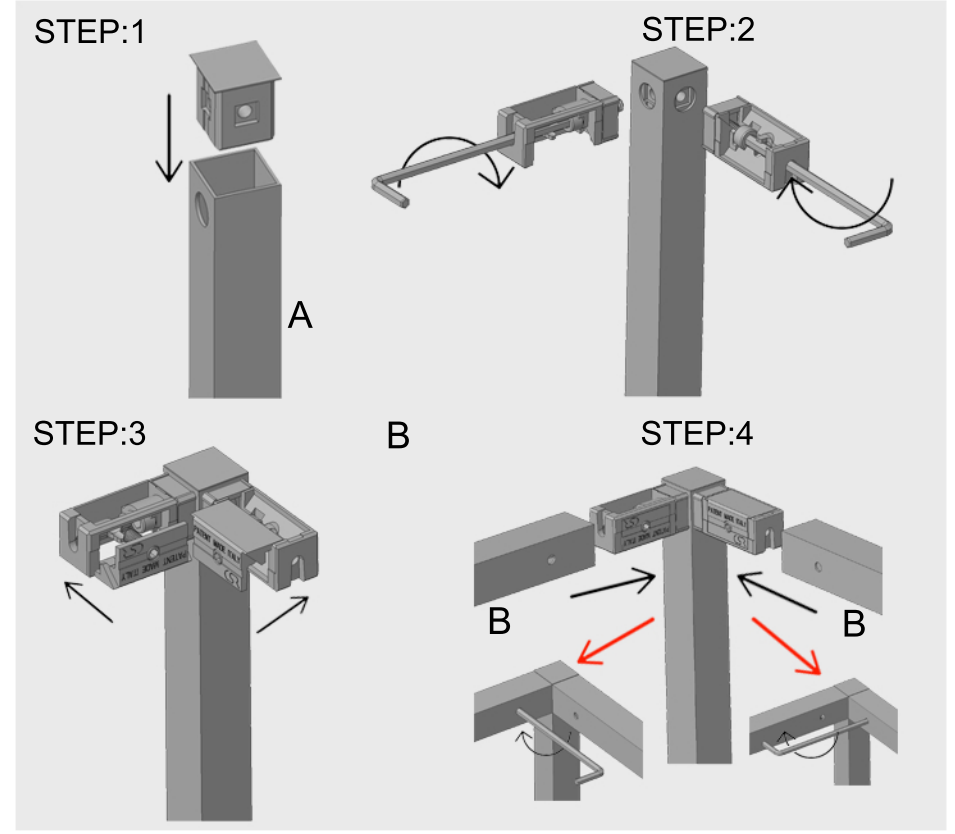

2X: INSERTO+CUNEO+STAFFA

SEZIONE TUBO

1X: CUBO

GIUNTO A SCOMPARSA 20X20X1 MM CODICE: G20-C-3
MATERIALE: ZAMA