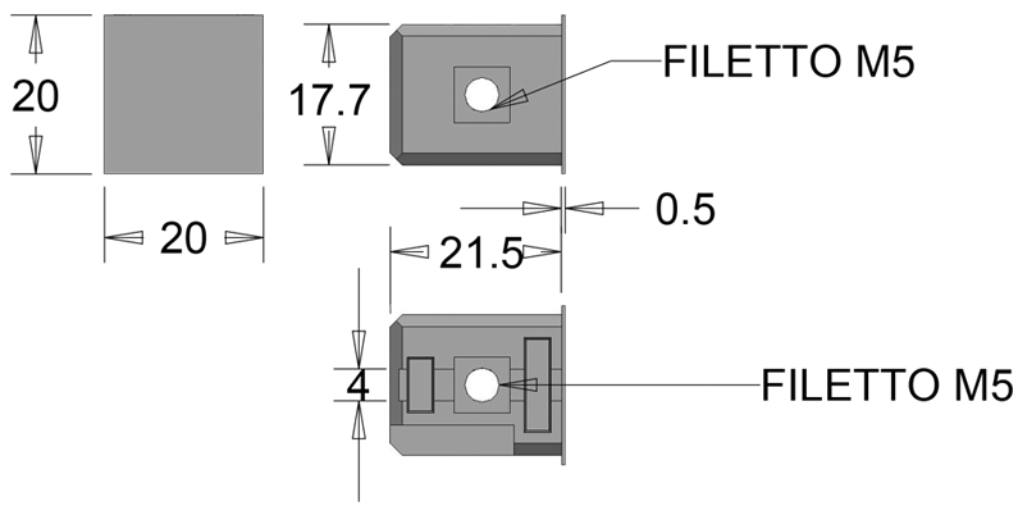

2X: INSERTO+CUNEO+STAFFA

SEZIONE TUBO

1X: CUBO

GIUNTO A SCOMPARSA 20X20X1 MM CODICE: G20-C-3
MATERIALE: ZAMA