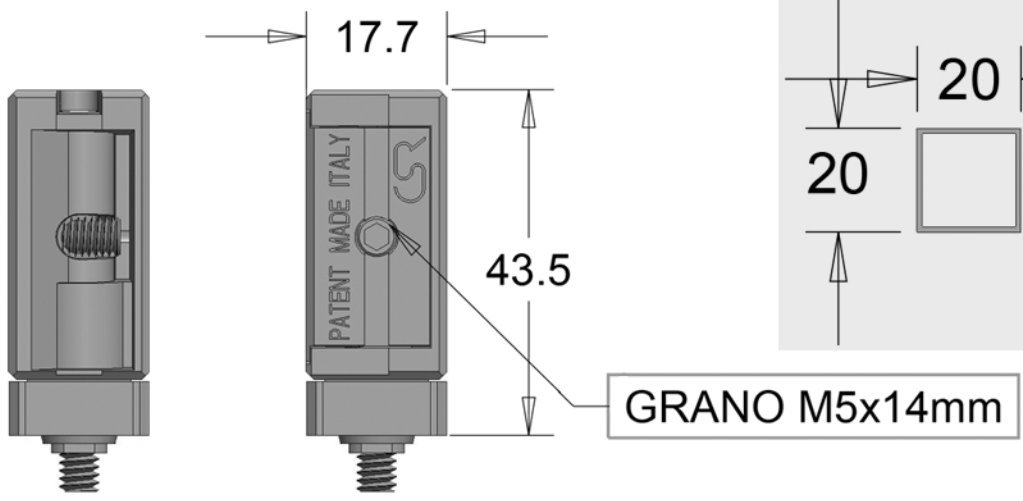

2X: INSERTO+CUNEO+STAFFA

SEZIONE TUBO

1X: CUBO

GIUNTO A SCOMPARSA 20X20X1 MM CODICE: G20-C-3
MATERIALE: ZAMA