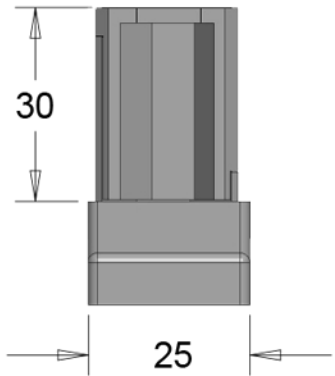

TAGLIO DEL TUBO

GIUNTO A 1 VIA 25X25X1,2 MM - CODICE : G25-1
MATERIALE: ZAMA