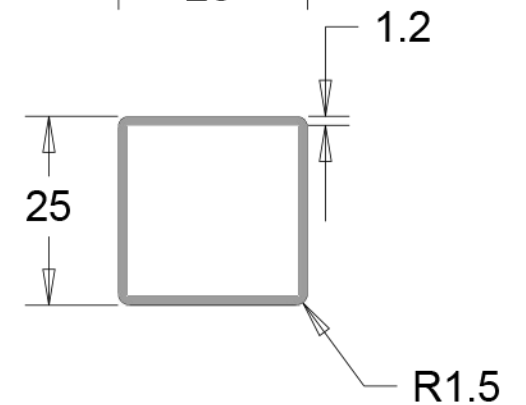

TAGLIO DEL TUBO

GIUNTO A 1 VIA 25X25X1,2 MM - CODICE : G25-1
MATERIALE: ZAMA