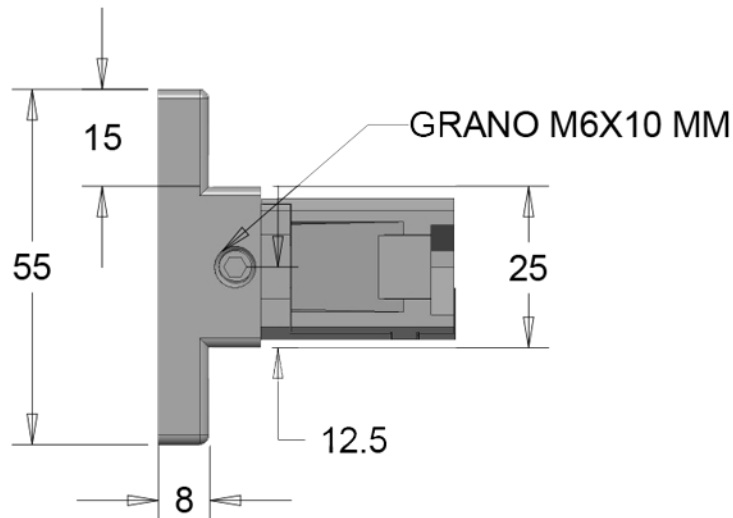

TAGLIO DEL TUBO

GIUNTO A 1 VIA 25X25X1,2 MM - CODICE : G25-1
MATERIALE: ZAMA