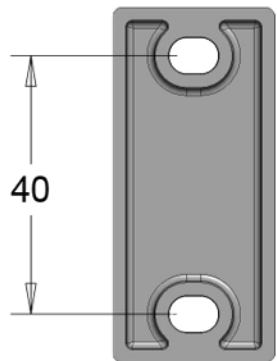

TAGLIO DEL TUBO

GIUNTO A 1 VIA 25X25X1,2 MM - CODICE : G25-1
MATERIALE: ZAMA