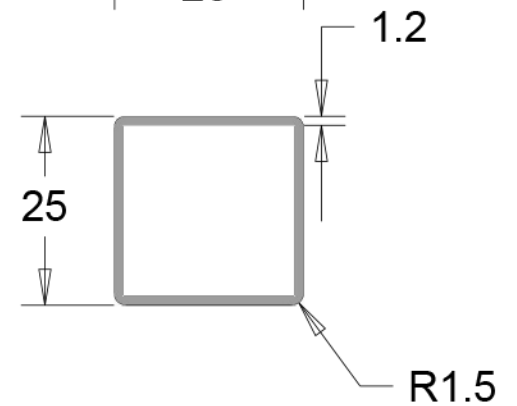

TAGLIO DEL TUBO

GRANO M6X10 MM

GIUNTO A 3 VIE LINEARE 25X25X1,2 MM - CODICE : G25-3L
MATERIALE: ZAMA