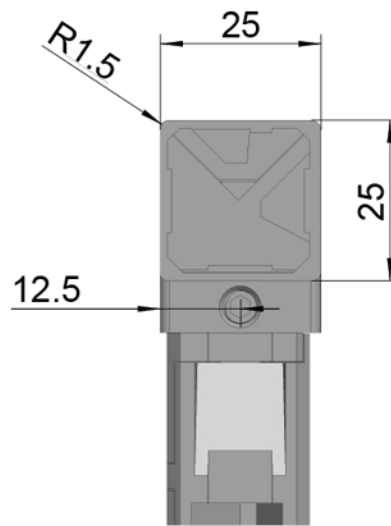

TAGLIO DEL TUBO

GRANO M6X10 MM

GIUNTO A 3 VIE LINEARE 25X25X1,2 MM - CODICE : G25-3L
MATERIALE: ZAMA