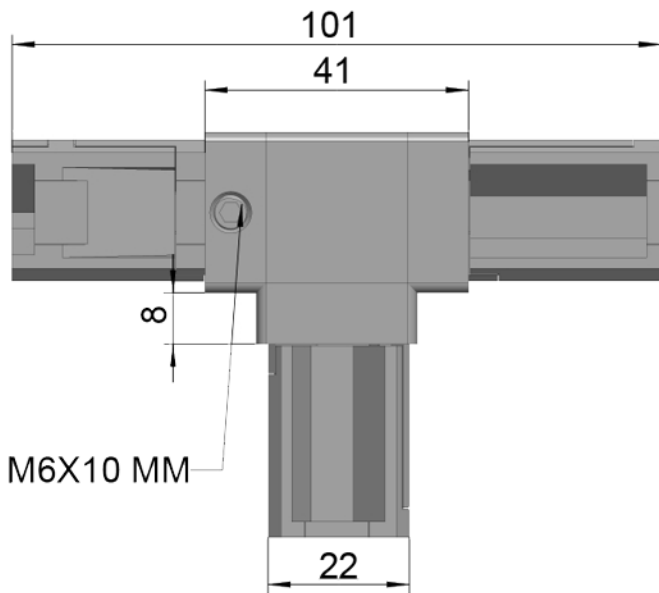

TAGLIO DEL TUBO

GRANO M6X10 MM

GIUNTO A 3 VIE LINEARE 25X25X1,2 MM - CODICE : G25-3L
MATERIALE: ZAMA