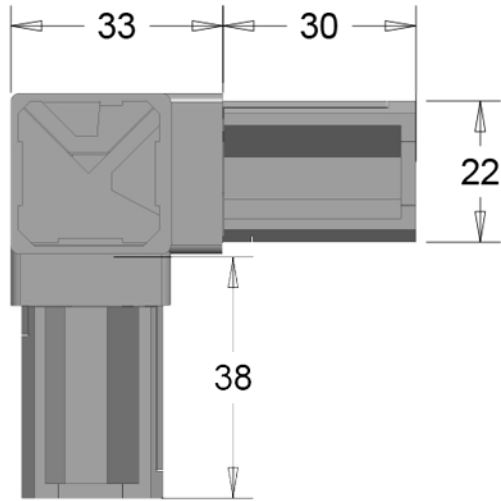

TAGLIO DEL TUBO

GIUNTO A 3 VIE PER PIEDINO 25X25X1,2 MM - CODICE : G25-3P
MATERIALE: ZAMA