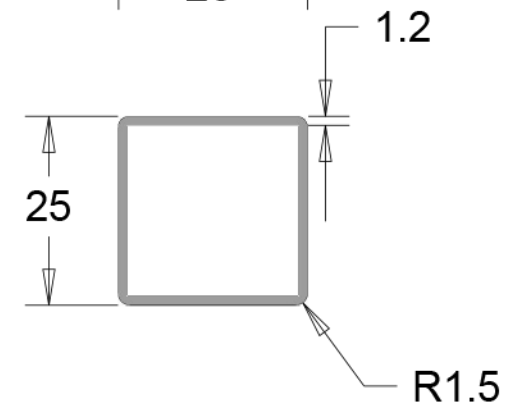

TAGLIO DEL TUBO

GIUNTO A 3 VIE PER PIEDINO 25X25X1,2 MM - CODICE : G25-3P
MATERIALE: ZAMA