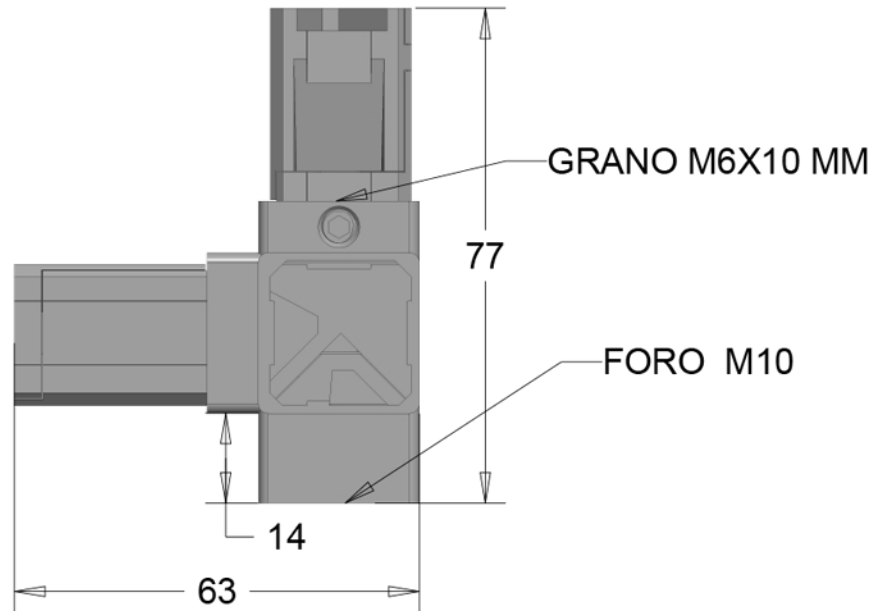

TAGLIO DEL TUBO

GIUNTO A 3 VIE PER PIEDINO 25X25X1,2 MM - CODICE : G25-3P
MATERIALE: ZAMA