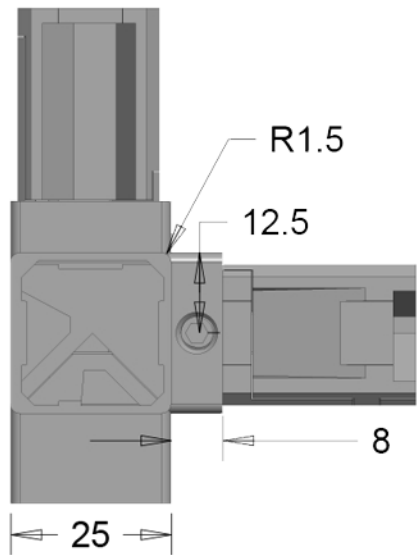

TAGLIO DEL TUBO

GIUNTO A 3 VIE PER PIEDINO 25X25X1,2 MM - CODICE : G25-3P
MATERIALE: ZAMA