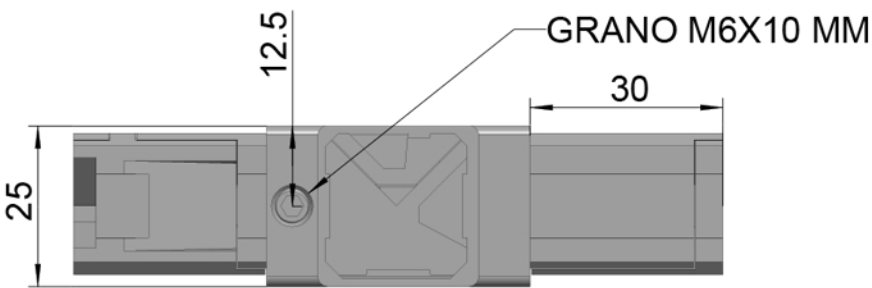

TAGLIO DEL TUBO

GIUNTO A 4 VIE LINEARE 25X25X1,2 MM - CODICE : G25-4L
MATERIALE: ZAMA