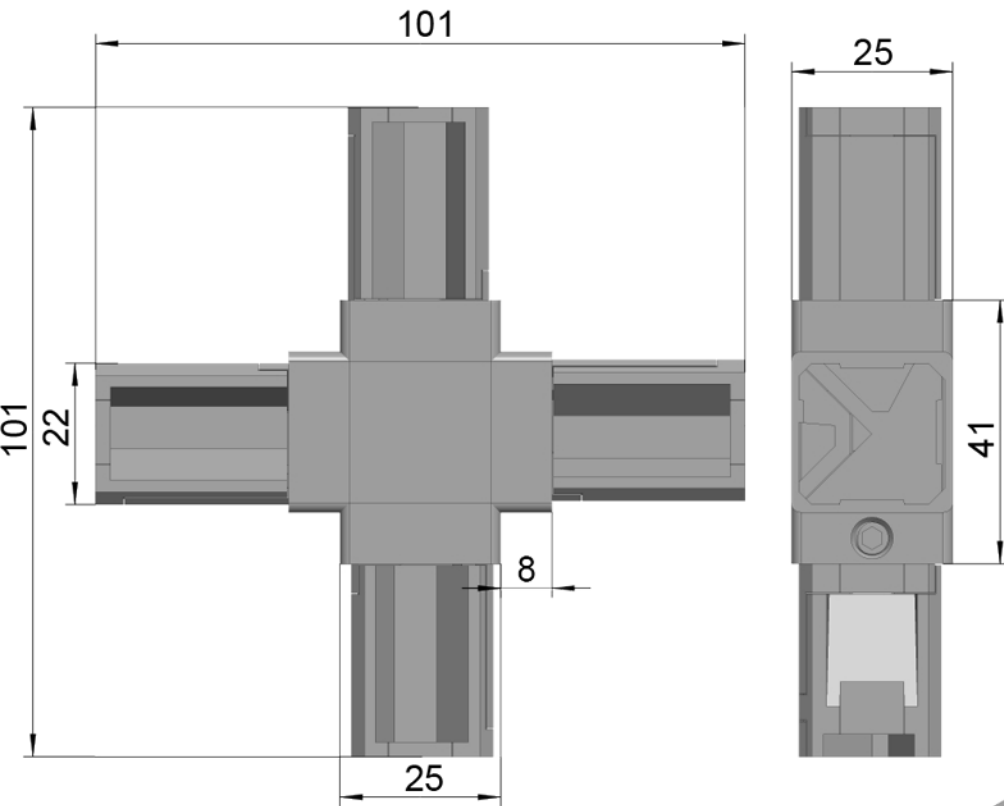

TAGLIO DEL TUBO

GIUNTO A 4 VIE LINEARE 25X25X1,2 MM - CODICE : G25-4L
MATERIALE: ZAMA