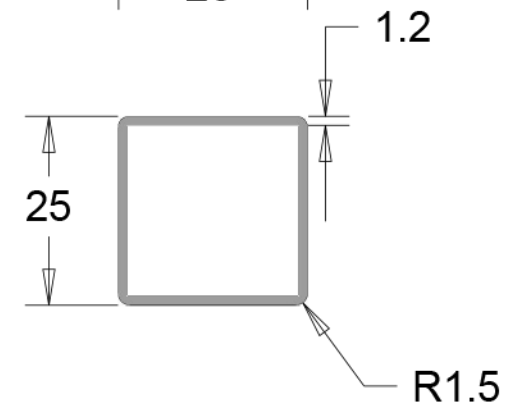

TAGLIO DEL TUBO

GIUNTO A 4 VIE LINEARE 25X25X1,2 MM - CODICE : G25-4L
MATERIALE: ZAMA