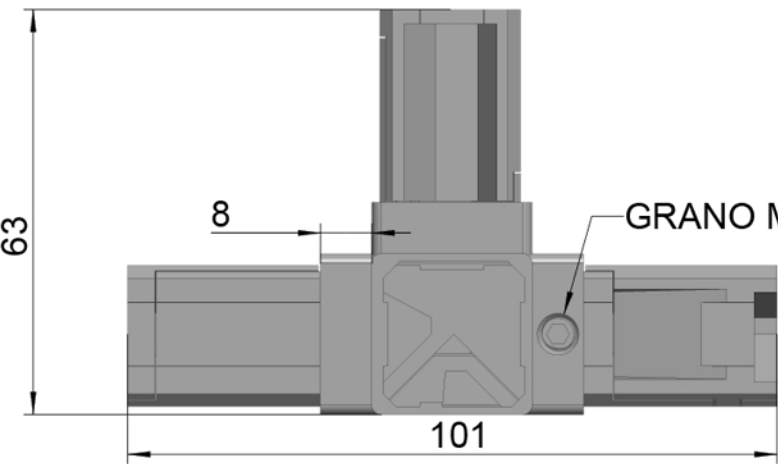

TAGLIO DEL TUBO

GIUNTO A 5 VIE 25X25X1,2 MM - CODICE : G25-5

MATERIALE: ZAMA