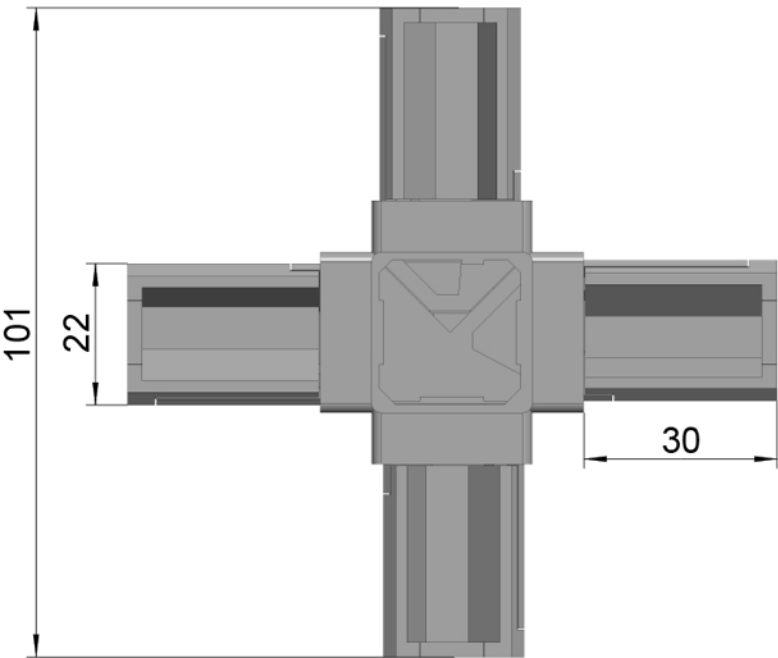

TAGLIO DEL TUBO

GIUNTO A 5 VIE 25X25X1,2 MM - CODICE : G25-5

MATERIALE: ZAMA