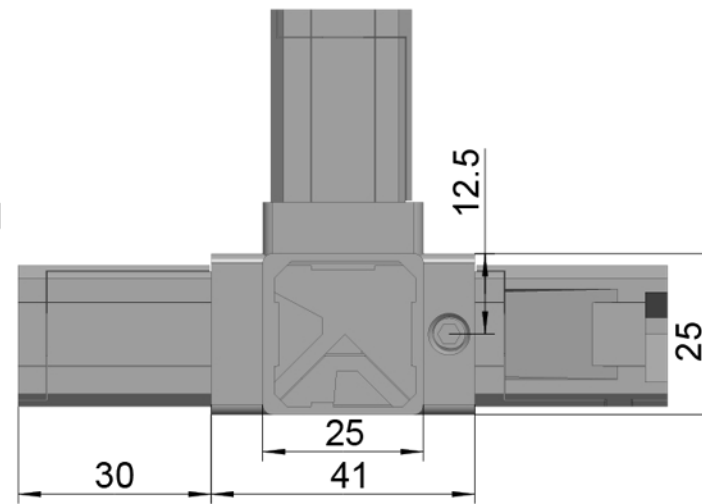

TAGLIO DEL TUBO

GIUNTO A 5 VIE 25X25X1,2 MM - CODICE : G25-5

MATERIALE: ZAMA