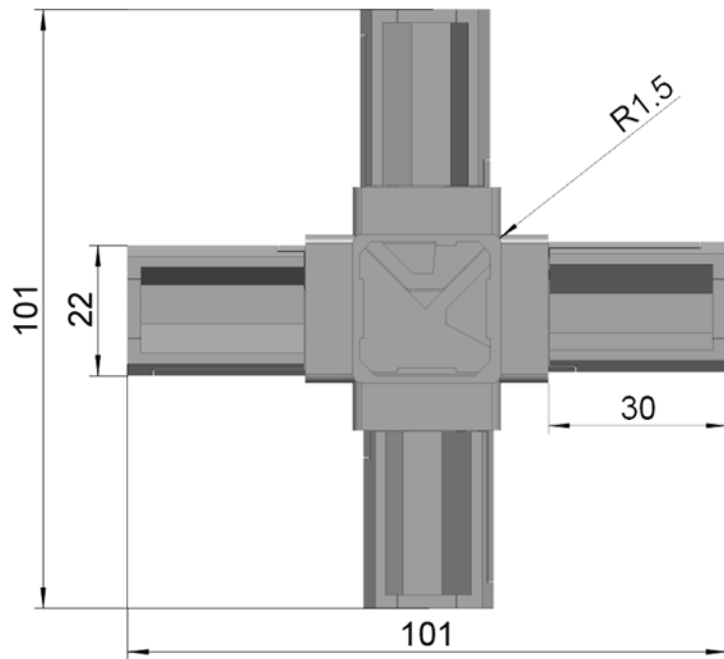

TAGLIO DEL TUBO

GIUNTO A 5 VIE PER PIEDINO 25X25X1,2 MM - CODICE : G25-5P

MATERIALE: ZAMA