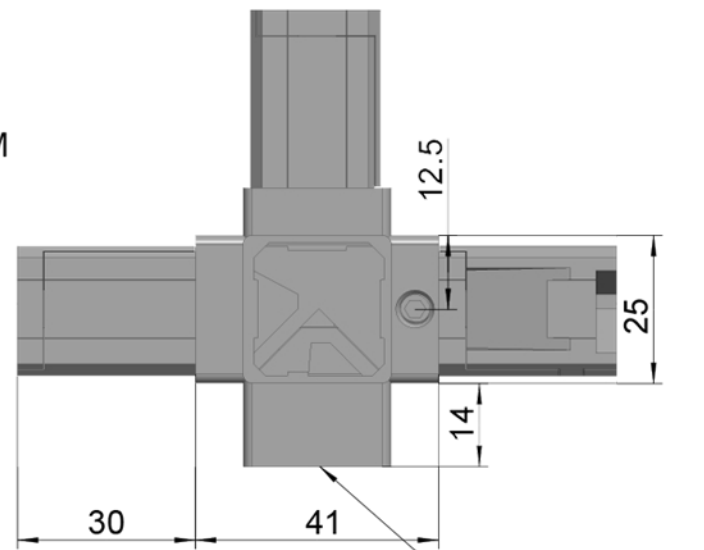

TAGLIO DEL TUBO

GIUNTO A 5 VIE PER PIEDINO 25X25X1,2 MM - CODICE : G25-5P

MATERIALE: ZAMA