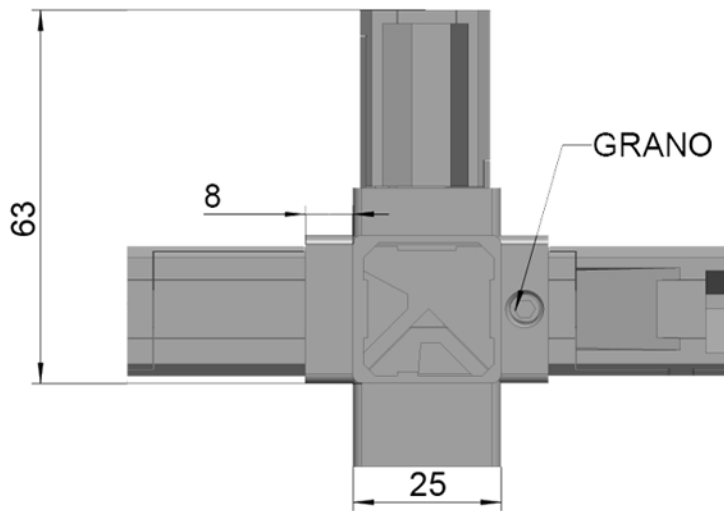

TAGLIO DEL TUBO

GIUNTO A 5 VIE PER PIEDINO 25X25X1,2 MM - CODICE : G25-5P

MATERIALE: ZAMA