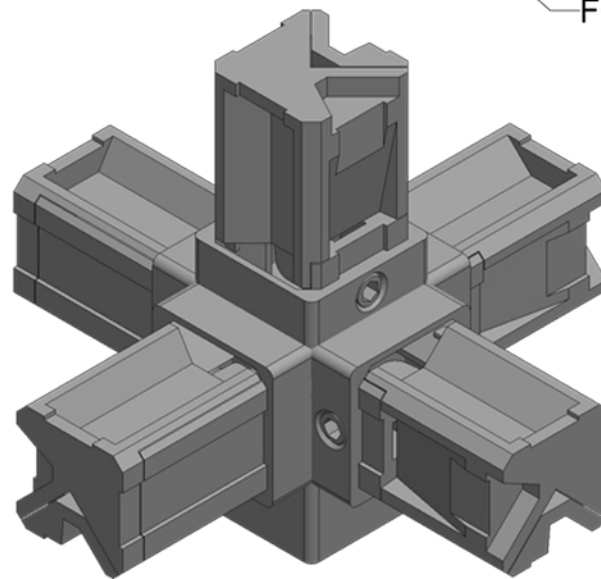

TAGLIO DEL TUBO

GIUNTO A 5 VIE PER PIEDINO 25X25X1,2 MM - CODICE : G25-5P

MATERIALE: ZAMA