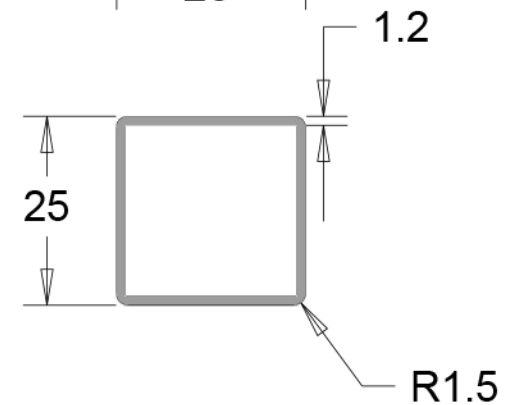

TAGLIO DEL TUBO

GIUNTO A 5 VIE PER PIEDINO 25X25X1,2 MM - CODICE : G25-5P

MATERIALE: ZAMA