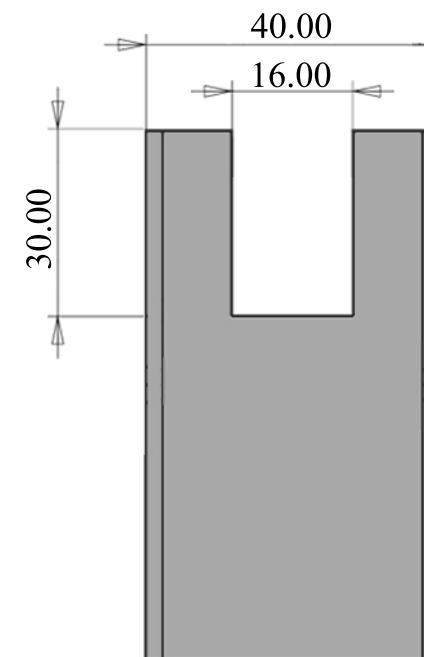

TAGLIO DEL TUBO

GIUNTO A SCOMPARSA 40X40X1,50 MM - CODICE: G40-1
MATERIALE: ZAMA