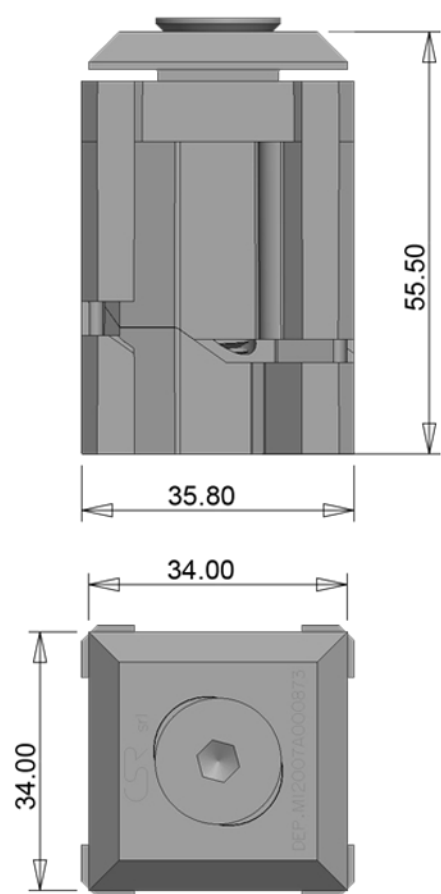

TAGLIO DEL TUBO

GIUNTO A SCOMPARSA 40X40X1,50 MM - CODICE: G40-1
MATERIALE: ZAMA