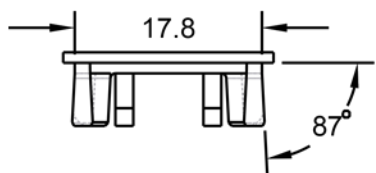

1X: TAPPO

SEZIONE TUBO

TAPPO NERO RAL 9005 CODICE: TAPPO-20  
MATERIALE: ABS