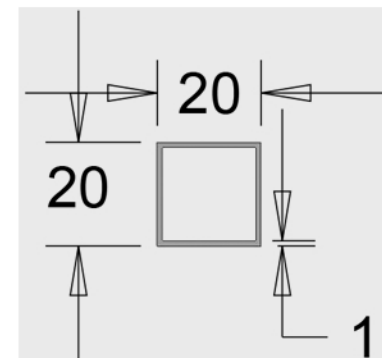

1X: TAPPO

SEZIONE TUBO

TAPPO NERO RAL 9005 CODICE: TAPPO-20  
MATERIALE: ABS