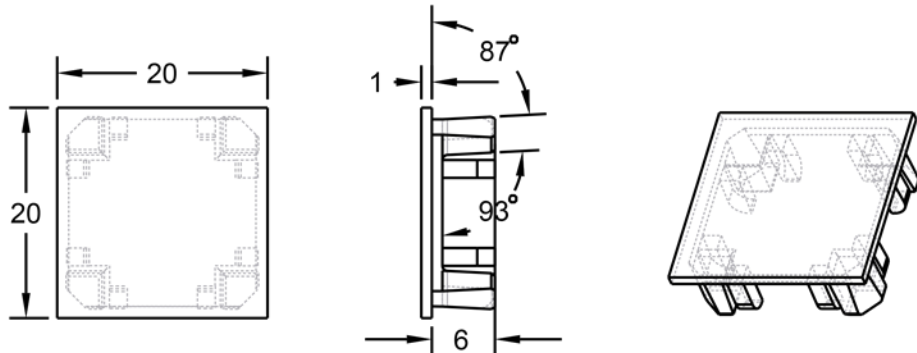

1X: TAPPO

SEZIONE TUBO

TAPPO NERO RAL 9005 CODICE: TAPPO-20  
MATERIALE: ABS